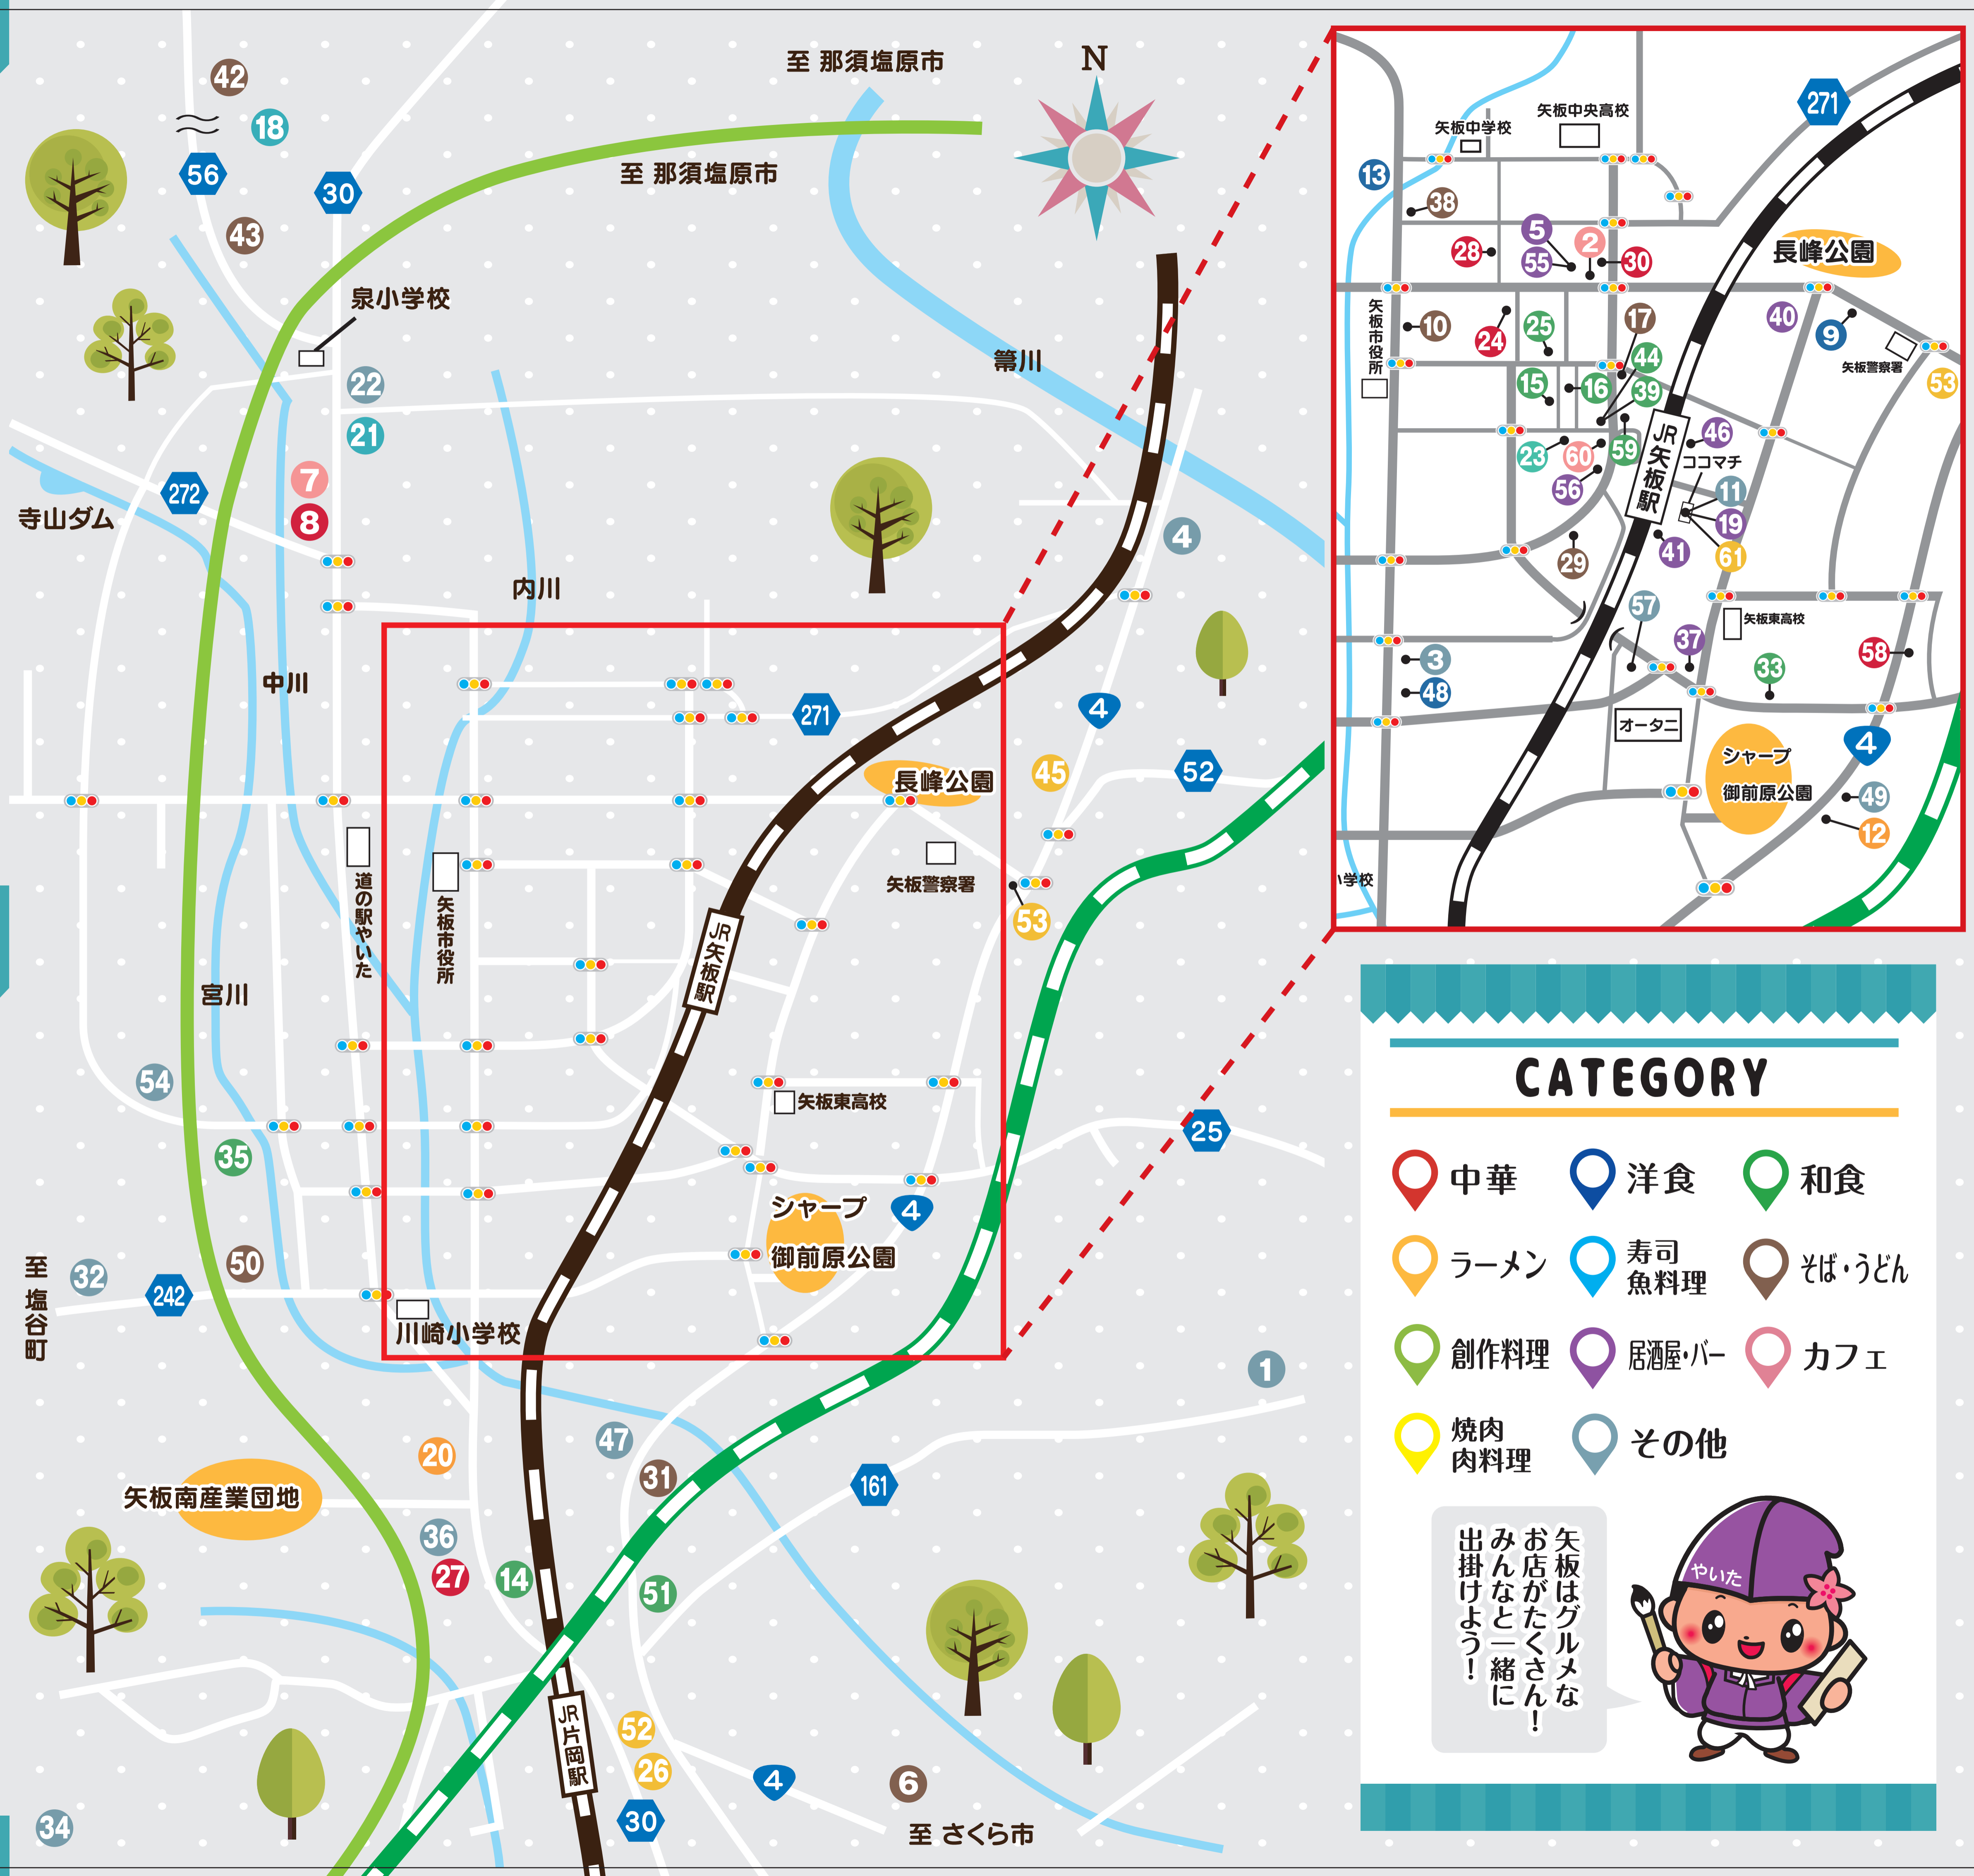

# やいた グルメ MAP

## YAITA GOURMET MAP

発行  
矢板市商工会  
〒329-2164 栃木県矢板市本町2-18

電話 0287-43-0272  
FAX 0287-43-1767

協力  
やいたっぷるTV

〒329-2162  
栃木県矢板市末広町19-4  
http://yaitapple.net/

伴走型小規模事業者支援推進事業

### CATEGORY

- 中華
- 洋食
- 和食
- ラーメン
- 寿司  
魚料理
- そば・うどん
- 創作料理
- 居酒屋・バー
- カフェ
- 焼肉  
肉料理
- その他

矢板はグルメな  
お店がたくさん！  
みんなと一緒に  
出掛けよう！