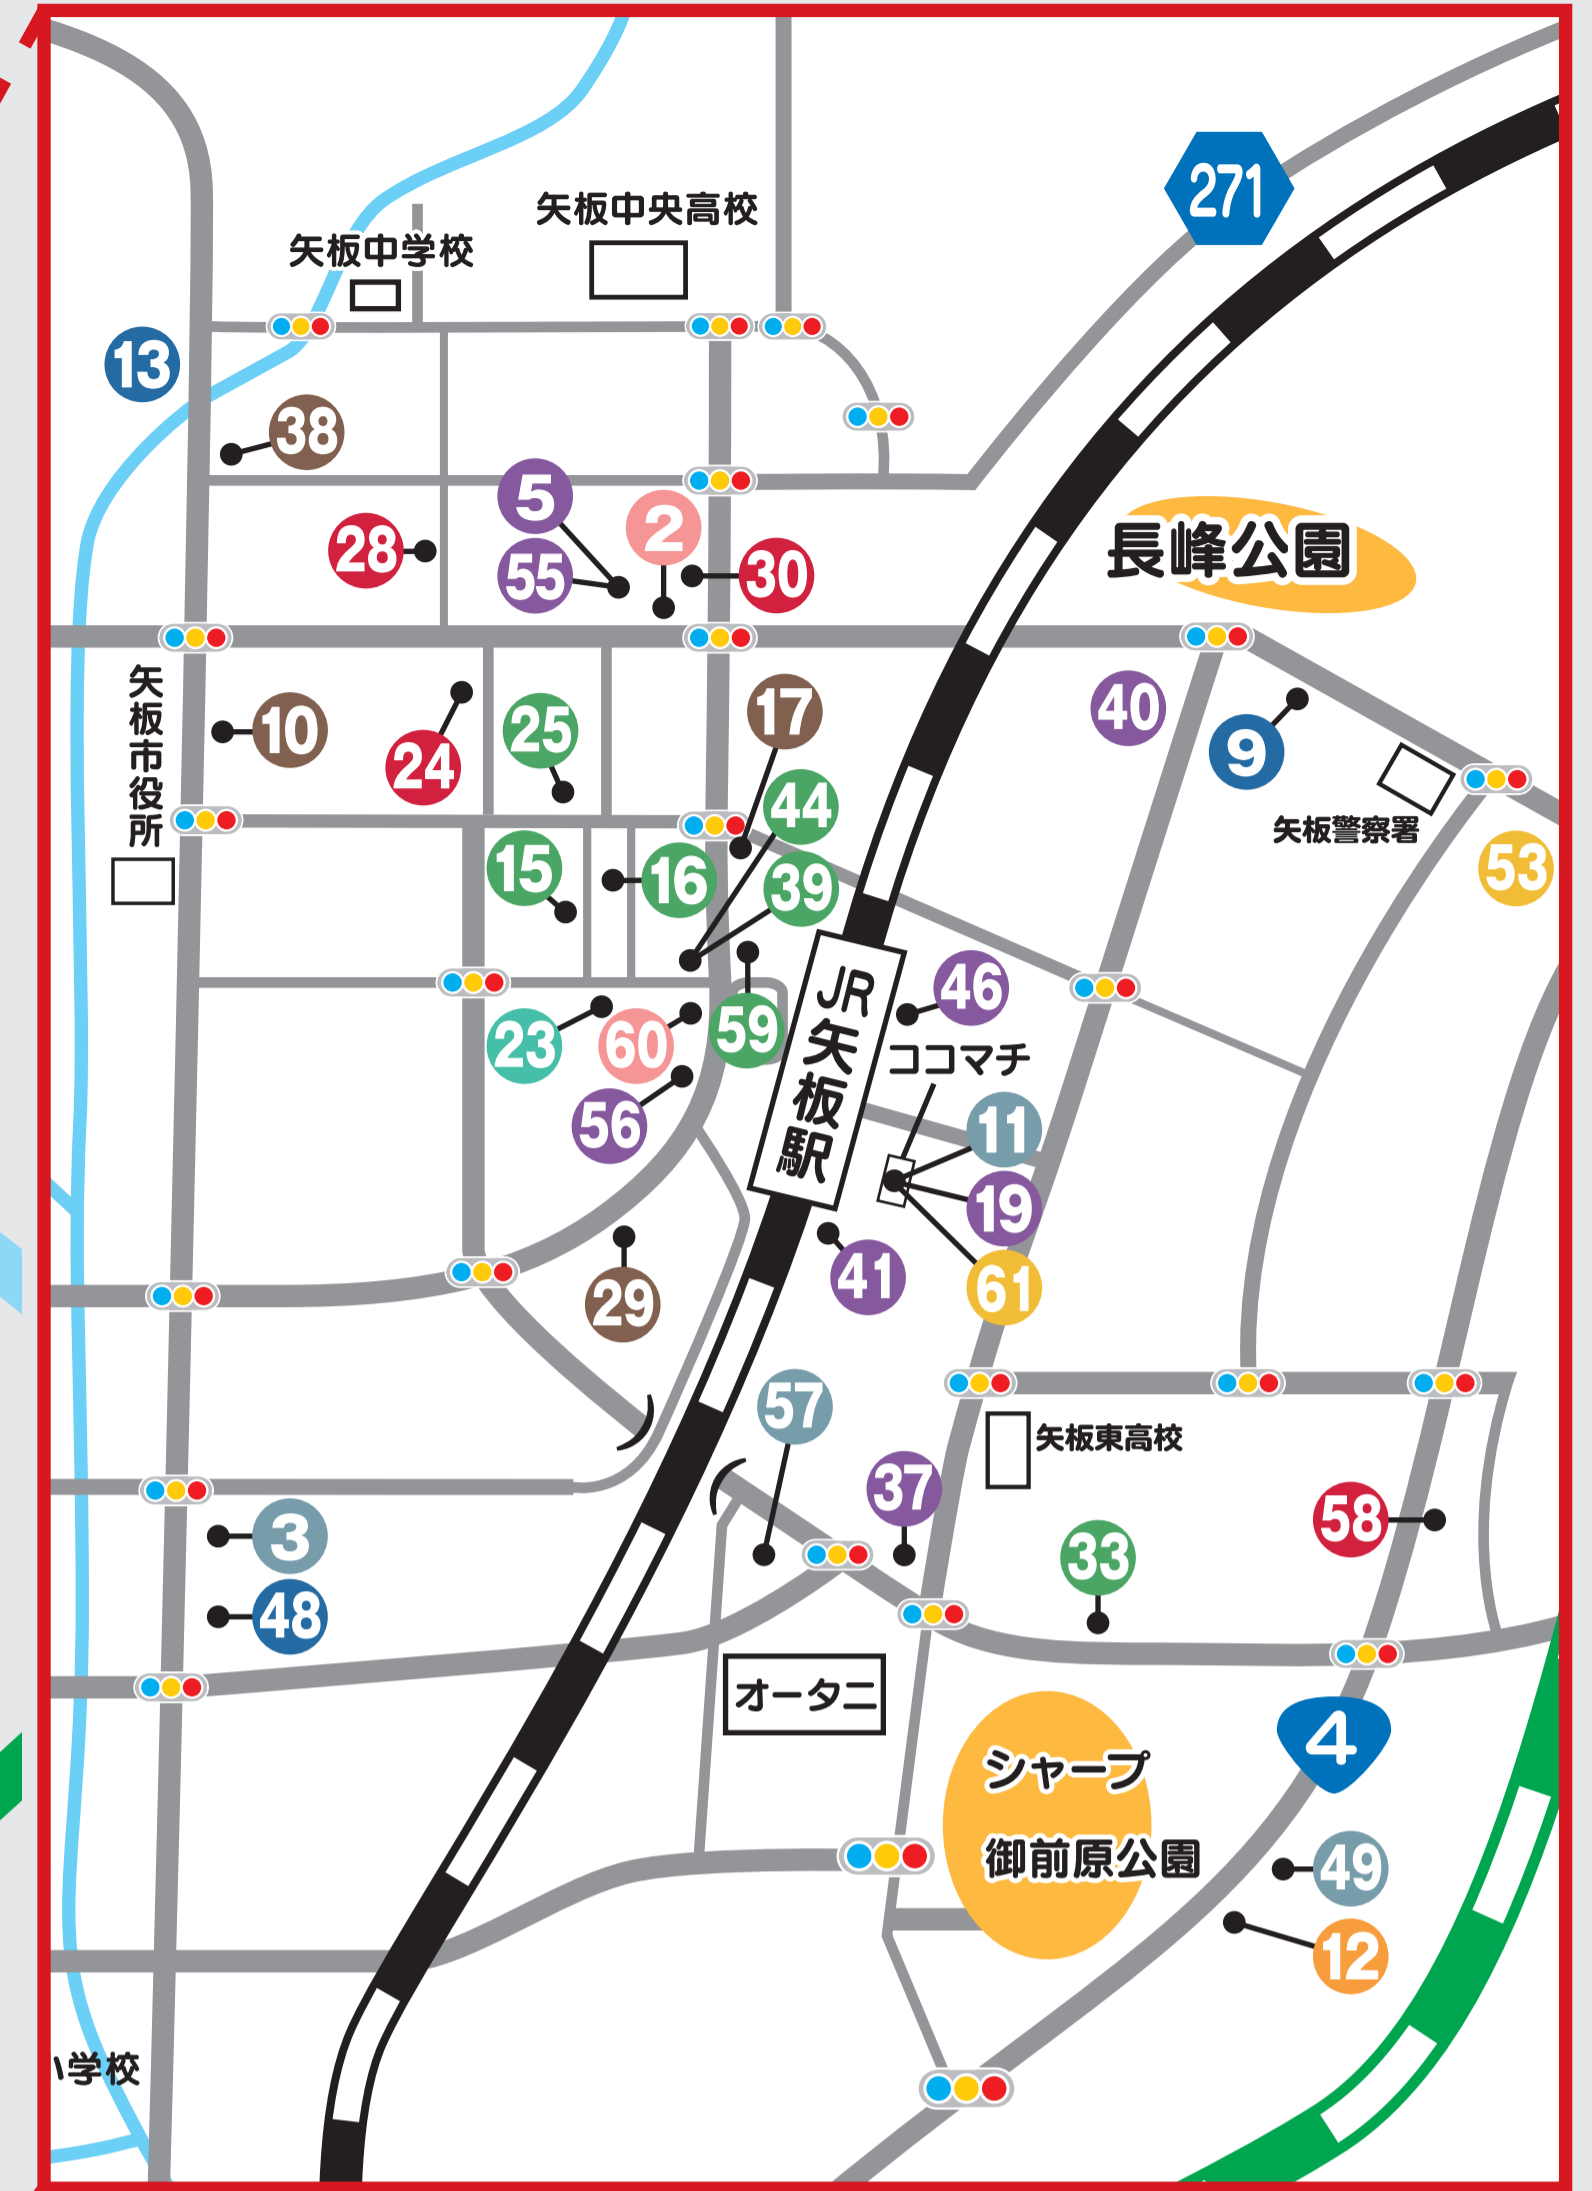

# やいた グルメ MAP

## YAITA GOURMET MAP

発行  
矢板市商工会  
〒329-2164 栃木県矢板市本町2-18

電話 0287-43-0272  
FAX 0287-43-1767

協力  
やいたっぷるTV

〒329-2162  
栃木県矢板市末広町19-4  
http://yaitapple.net/

伴走型小規模事業者支援推進事業

### CATEGORY

- 中華
- 洋食
- 和食
- ラーメン
- 寿司  
魚料理
- そば・うどん
- 創作料理
- 居酒屋・バー
- カフェ
- 焼肉  
肉料理
- その他

矢板はグルメな  
お店がたくさん！  
みんなと一緒に  
出掛けよう！